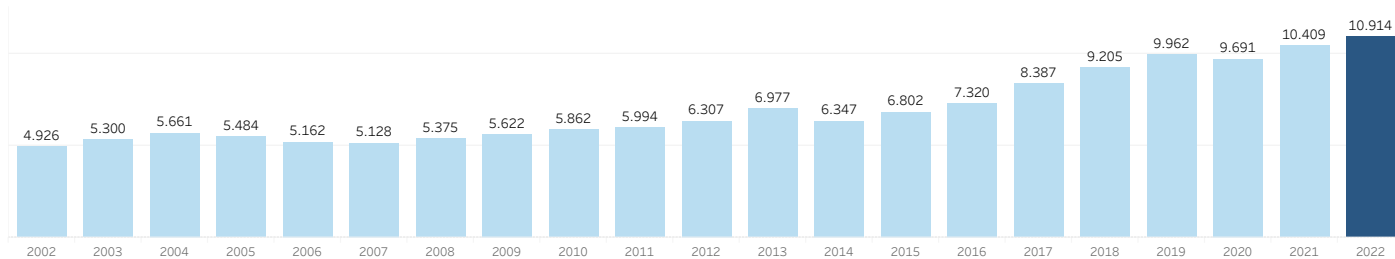

Sistema Nacional de Ejecución de la Pena SNEEP - 2002 - 2022

Composición de la población penitenciaria	Establecimientos penitenciarios	Tasa de prisionalización	Delitos	Educación, capacitación y trabajo intramuros	Mujeres con hijos intramuros
---	---------------------------------	--------------------------	---------	--	------------------------------

Seleccione año
2022

Seleccione variable
Situación legal

Seleccione servicio penitenciario
Córdoba

Población penitenciaria anual - Córdoba

Distribución por situación legal - Año 2022

Categorías

Condenado/a	4.717
Procesado/a	6.197
Total general	10.914