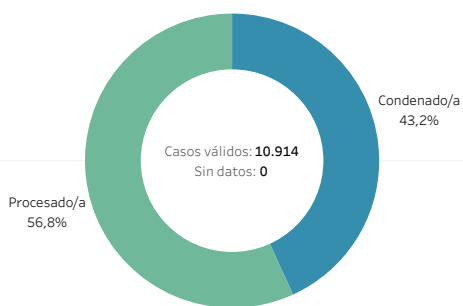

Sistema Nacional de Ejecución de la Pena SNEEP - 2002 - 2022

Composición de la población penitenciaria	Establecimientos penitenciarios	Tasa de prisionalización	Delitos	Educación, capacitación y trabajo intramuros	Mujeres con hijos intramuros
---	---------------------------------	--------------------------	---------	--	------------------------------

Seleccione año
2022

Seleccione variable
Situación legal

Seleccione servicio penitenciario
Córdoba

Población penitenciaria anual - Córdoba

Distribución por situación legal - Año 2022

Categorías

Condenado/a	4.717
Procesado/a	6.197
Total general	10.914